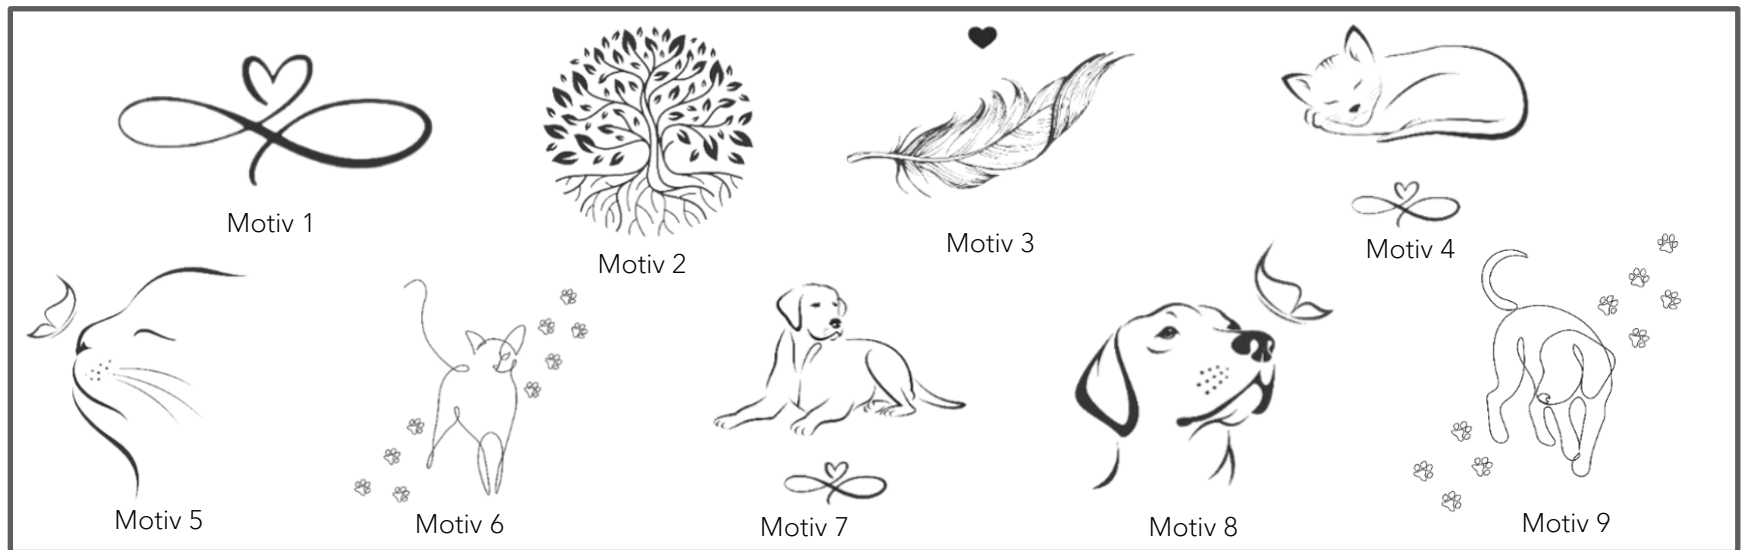

Gravur Edelstahlkugel

Gravur Motiv und / oder Name 39€
Zzgl. Urne